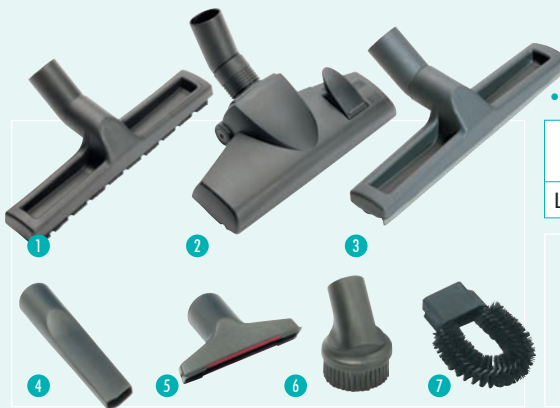

Accessoires et consommables :

• Suceurs et brosses :

		Pour aspirateur	
Suceur à poussières	1	DC 25	20498442
Suceur mixte	2	DC 25 S	20498443
Suceur à eau	3	DC 25 / DC 25 S	20498444
Suceur plat	4	DC 25 / DC 25 S	20498445
Suceur capitonnage	5	DC 25 / DC 25 S	20498446
Brosse ronde	6	DC 25 / DC 25 S	20498447
Brosse à radiateur	7	DC 25 / DC 25 S	20498027

• Sacs toile :

		Pour aspirateur	
Lot de 4 sacs + 1 filtre à eau	1	DC 25 / DC 25 S	20498437