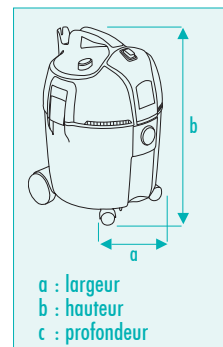

	Cuve	Capacité (L)	Puissance (W)		Dépression			Débit		Décibels à 1 m (dBA)	Ø accessoires (mm)	Dimensions a x b x c (mm)		
					(Kpa)	(mm H2O)	(mbar)	(m³/h)	(l/min)				(kg)	
<b>DC 25</b>	Polypropylène	25	1400	230 v mono	19	1938	190	216	3600	67	32	380 x 545 x 375	5,7	20405004
<b>DC 25 S</b>	Polypropylène	25	1400	230 v mono	19	1938	190	216	3600	67	32	380 x 545 x 375	5,7	20405005